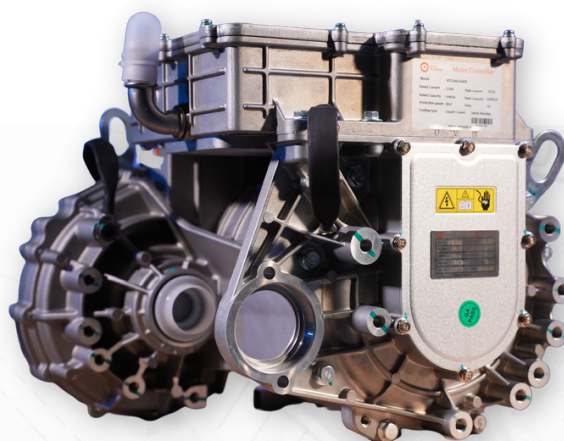

ВЫБЕРИ СВОЙ EDM

ЛЁГКИЙ И МОЩНЫЙ

Электрический привод линейки EDM применяется в транспорте различного назначения: от прогулочных гольф-каров до электромобилей и коммунальной техники.

Легче аналогов

Гибкая калибровка

Высокие удельные показатели

ХАРАКТЕРИСТИКИ

EDM воздушного охлаждения

Напряжение:	от 60 до 320 В
Максимальная мощность:	от 6 до 35 кВт
Максимальный момент:	от 65 до 120 Нм
Максимальные обороты:	от 7000 до 10000 об/мин
Вес:	от 30 до 48 кг
Комплектация:	мотор-редуктор-контроллер

ХАРАКТЕРИСТИКИ

EDM жидкостного охлаждения

Напряжение:	от 320 до 360 В
Максимальная мощность:	от 45 до 120 кВт
Максимальный момент:	от 120 до 260 Нм
Максимальные обороты:	от 12000 до 14000 об/мин
Вес:	от 30 до 48 кг
Комплектация:	мотор-редуктор-контроллер