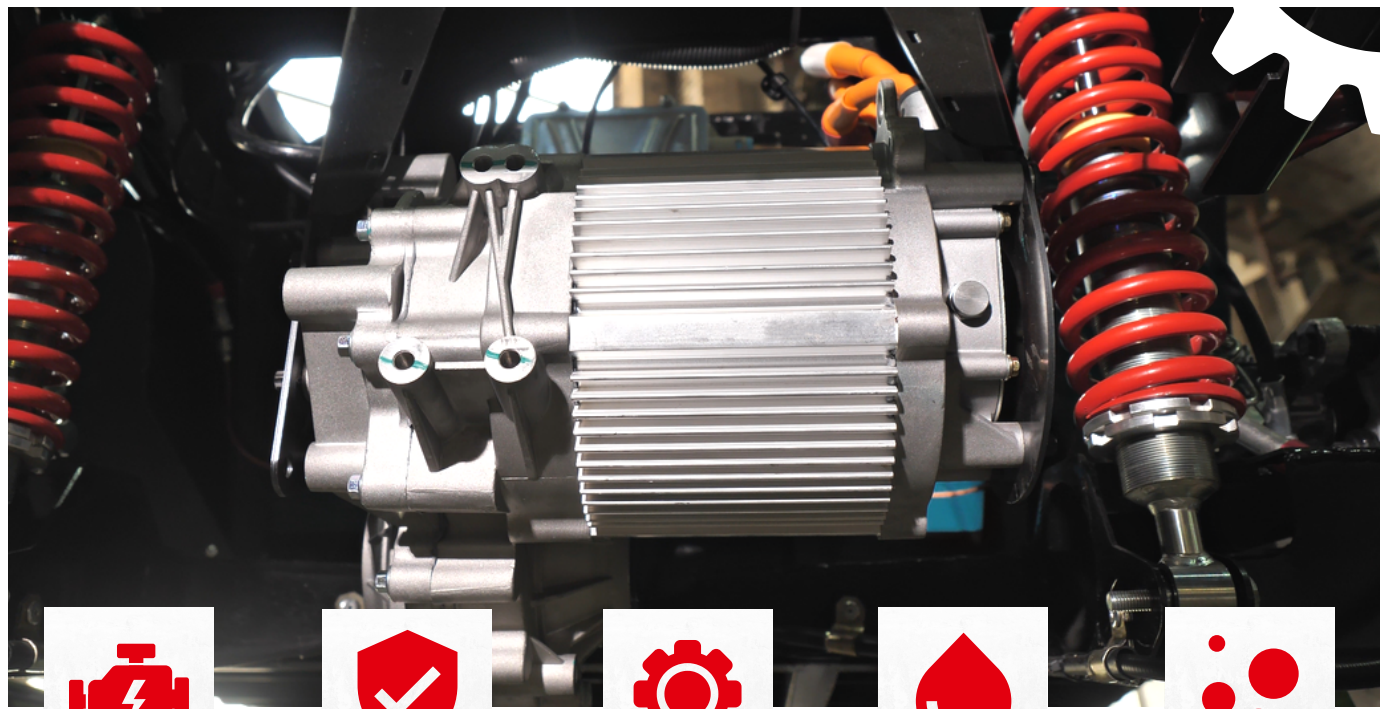

ПРИВОДЫ EDM ВЫПОЛНЯТ ПОСТАВЛЕННУЮ ЗАДАЧУ!

Компактные

Надежные

**Не требуют
обслуживания**

**Влагостойкие
IP67**

**Пылестойкие
IP67**

Модель привода	Напряжение, (В)	Номинальная мощность, (кВт)	Максимальная мощность, (кВт)	Номинальный момент, (Нм)	Максимальный момент, (Нм)	Максимальные обороты, (об/мин)	Номинальный ток, (А)	Максимальный ток, (А)	Передающее число редуктора	Масса, (кг)	Охлаждение
EDM 3/6	60	3	6	12	65	7000	65	300	8.34	31	В03
EDM 4/8	60	4	8	15	60	7000	80	250	8.34	33	В03
EDM 10/20	96	10	20	24	65	7500	130	300	8.34	42	В03
EDM 15/30	144	15	30	32	95	8700	130	320	8.34	42	В03
EDM 20/35	320	20	35	41	120	9200	65	190	8.34	48	В03
EDM 20/45	320	20	45	45	120	12 000	80	190	10.5	48	В04
EDM 22/55	336	22	55	53	140	11 000	90	190	10.5	50	В04
EDM 30/70	336	30	70	70	165	12 000	115	255	10.5	50	В04
EDM 50/100	360	50	100	110	220	13 500	160	355	10.5	75	В04
EDM 60/120	360	60	120	120	260	14 000	200	460	10.5	76	В04

Архангельск (8182)63-90-72
Астана (7172)727-132
Астрахань (8512)99-46-04
Барнаул (3852)73-04-60
Белгород (4722)40-23-64
Брянск (4832)59-03-52
Владивосток (423)249-28-31
Волгоград (844)278-03-48
Вологда (8172)26-41-59
Воронеж (473)204-51-73
Екатеринбург (343)384-55-89

Иваново (4932)77-34-06
Ижевск (3412)26-03-58
Иркутск (395)279-98-46
Казань (843)206-01-48
Калининград (4012)72-03-81
Калуга (4842)92-23-67
Кемерово (3842)65-04-62
Киров (8332)68-02-04
Краснодар (861)203-40-90
Красноярск (391)204-63-61
Курск (4712)77-13-04
Липецк (4742)52-20-81

Магнитогорск (3519)55-03-13
Москва (495)268-04-70
Мурманск (8152)59-64-93
Набережные Челны (8552)20-53-41
Нижний Новгород (831)429-08-12
Новокузнецк (3843)20-46-81
Новосибирск (383)227-86-73
Омск (3812)21-46-40
Орел (4862)44-53-42
Оренбург (3532)37-68-04
Пенза (8412)22-31-16

Пермь (342)205-81-47
Ростов-на-Дону (863)308-18-15
Рязань (4912)46-61-64
Самара (846)206-03-16
Санкт-Петербург (812)309-46-40
Саратов (845)249-38-78
Севастополь (8692)22-31-93
Симферополь (3652)67-13-56
Смоленск (4812)29-41-54
Сочи (862)225-72-31
Ставрополь (8652)20-65-13

Сургут (3462)77-98-35
Тверь (4822)63-31-35
Томск (3822)98-41-53
Тула (4872)74-02-29
Тюмень (3452)66-21-18
Ульяновск (8422)24-23-59
Уфа (347)229-48-12
Хабаровск (4212)92-98-04
Челябинск (351)202-03-61
Череповец (8202)49-02-64
Ярославль (4852)69-52-93

Киргизия (996)312-96-26-47 Казахстан (772)734-952-31 Таджикистан (992)427-82-92-69

<http://www.privod.nt-rt.ru> || pdv@nt-rt.ru