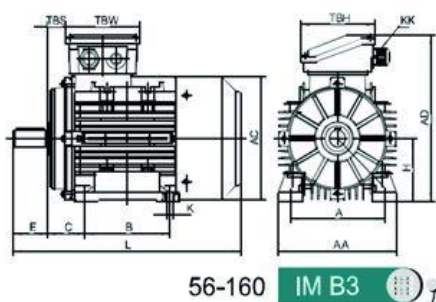

АИС	71	В	4	В5	НВ	IE1
-----	----	---	---	----	----	-----

1	2	3	4	5	6	7
---	---	---	---	---	---	---

1	Название серии		
	АИС	АИР	АИС-Е

2	Габарит			Определяют мощность двигателя
	56-350			
3	Исполнение по длине			
	А, В, S, М, L			

Размеры электродвигателей

56-160 IM B3

56-160 IM B5

56-160 IM B14

56-160 IM B34

56-160 IM B35

180-200 IM B3

180-200 IM B5