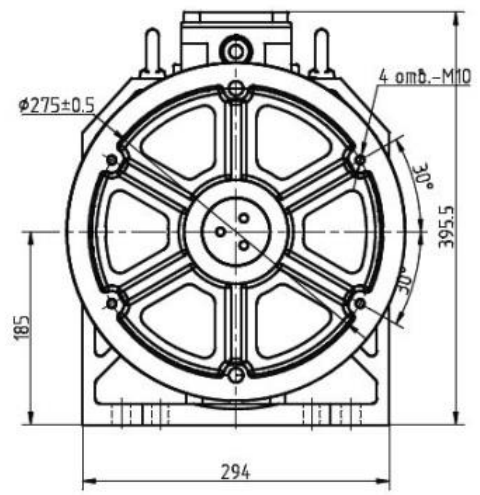

Архангельск (8182)63-90-72
Астана (7172)727-132
Астрахань (8512)99-46-04
Барнаул (3852)73-04-60
Белгород (4722)40-23-64
Брянск (4832)59-03-52
Владивосток (423)249-28-31
Волгоград (844)278-03-48
Вологда (8172)26-41-59
Воронеж (473)204-51-73
Екатеринбург (343)384-55-89

Иваново (4932)77-34-06
Ижевск (3412)26-03-58
Иркутск (395)279-98-46
Казань (843)206-01-48
Калининград (4012)72-03-81
Калуга (4842)92-23-67
Кемерово (3842)65-04-62
Киров (8332)68-02-04
Краснодар (861)203-40-90
Красноярск (391)204-63-61
Курск (4712)77-13-04
Липецк (4742)52-20-81

Магнитогорск (3519)55-03-13
Москва (495)268-04-70
Мурманск (8152)59-64-93
Набережные Челны (8552)20-53-41
Нижний Новгород (831)429-08-12
Новокузнецк (3843)20-46-81
Новосибирск (383)227-86-73
Омск (3812)21-46-40
Орел (4862)44-53-42
Оренбург (3532)37-68-04
Пенза (8412)22-31-16

Пермь (342)205-81-47
Ростов-на-Дону (863)308-18-15
Рязань (4912)46-61-64
Самара (846)206-03-16
Санкт-Петербург (812)309-46-40
Саратов (845)249-38-78
Севастополь (8692)22-31-93
Симферополь (3652)67-13-56
Смоленск (4812)29-41-54
Сочи (862)225-72-31
Ставрополь (8652)20-65-13

Сургут (3462)77-98-35
Тверь (4822)63-31-35
Томск (3822)98-41-53
Тула (4872)74-02-29
Тюмень (3452)66-21-18
Ульяновск (8422)24-23-59
Уфа (347)229-48-12
Хабаровск (4212)92-98-04
Челябинск (351)202-03-61
Череповец (8202)49-02-64
Ярославль (4852)69-52-93

Киргизия (996)312-96-26-47 Казakhstan (772)734-952-31 Таджикистан (992)427-82-92-69

<http://www.privod.nt-rt.ru> || pdv@nt-rt.ru