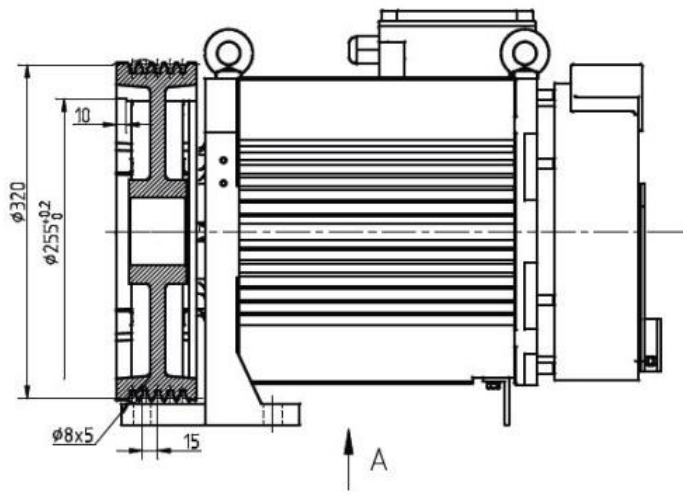

Архангельск (8182)63-90-72
Астана (7172)727-132
Астрахань (8512)99-46-04
Барнаул (3852)73-04-60
Белгород (4722)40-23-64
Брянск (4832)59-03-52
Владивосток (423)249-28-31
Волгоград (844)278-03-48
Вологда (8172)26-41-59
Воронеж (473)204-51-73
Екатеринбург (343)384-55-89

Иваново (4932)77-34-06
Ижевск (3412)26-03-58
Иркутск (395)279-98-46
Казань (843)206-01-48
Калининград (4012)72-03-81
Калуга (4842)92-23-67
Кемерово (3842)65-04-62
Киров (8332)68-02-04
Краснодар (861)203-40-90
Красноярск (391)204-63-61
Курск (4712)77-13-04
Липецк (4742)52-20-81

Магнитогорск (3519)55-03-13
Москва (495)268-04-70
Мурманск (8152)59-64-93
Набережные Челны (8552)20-53-41
Нижний Новгород (831)429-08-12
Новокузнецк (3843)20-46-81
Новосибирск (383)227-86-73
Омск (3812)21-46-40
Орел (4862)44-53-42
Оренбург (3532)37-68-04
Пенза (8412)22-31-16

Пермь (342)205-81-47
Ростов-на-Дону (863)308-18-15
Рязань (4912)46-61-64
Самара (846)206-03-16
Санкт-Петербург (812)309-46-40
Саратов (845)249-38-78
Севастополь (8692)22-31-93
Симферополь (3652)67-13-56
Смоленск (4812)29-41-54
Сочи (862)225-72-31
Ставрополь (8652)20-65-13

Сургут (3462)77-98-35
Тверь (4822)63-31-35
Томск (3822)98-41-53
Тула (4872)74-02-29
Тюмень (3452)66-21-18
Ульяновск (8422)24-23-59
Уфа (347)229-48-12
Хабаровск (4212)92-98-04
Челябинск (351)202-03-61
Череповец (8202)49-02-64
Ярославль (4852)69-52-93

Киргизия (996)312-96-26-47 Казakhstan (772)734-952-31 Таджикистан (992)427-82-92-69

<http://www.privod.nt-rt.ru> || pdv@nt-rt.ru