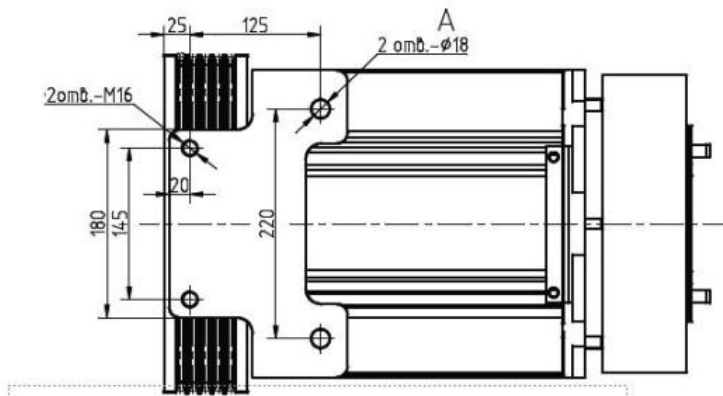

Архангельск (8182)63-90-72
Астана (7172)727-132
Астрахань (8512)99-46-04
Барнаул (3852)73-04-60
Белгород (4722)40-23-64
Брянск (4832)59-03-52
Владивосток (423)249-28-31
Волгоград (844)278-03-48
Вологда (8172)26-41-59
Воронеж (473)204-51-73
Екатеринбург (343)384-55-89

Иваново (4932)77-34-06
Ижевск (3412)26-03-58
Иркутск (395)279-98-46
Казань (843)206-01-48
Калининград (4012)72-03-81
Калуга (4842)92-23-67
Кемерово (3842)65-04-62
Киров (8332)68-02-04
Краснодар (861)203-40-90
Красноярск (391)204-63-61
Курск (4712)77-13-04
Липецк (4742)52-20-81

Магнитогорск (3519)55-03-13
Москва (495)268-04-70
Мурманск (8152)59-64-93
Набережные Челны (8552)20-53-41
Нижний Новгород (831)429-08-12
Новокузнецк (3843)20-46-81
Новосибирск (383)227-86-73
Омск (3812)21-46-40
Орел (4862)44-53-42
Оренбург (3532)37-68-04
Пенза (8412)22-31-16

Пермь (342)205-81-47
Ростов-на-Дону (863)308-18-15
Рязань (4912)46-61-64
Самара (846)206-03-16
Санкт-Петербург (812)309-46-40
Саратов (845)249-38-78
Севастополь (8692)22-31-93
Симферополь (3652)67-13-56
Смоленск (4812)29-41-54
Сочи (862)225-72-31
Ставрополь (8652)20-65-13

Сургут (3462)77-98-35
Тверь (4822)63-31-35
Томск (3822)98-41-53
Тула (4872)74-02-29
Тюмень (3452)66-21-18
Ульяновск (8422)24-23-59
Уфа (347)229-48-12
Хабаровск (4212)92-98-04
Челябинск (351)202-03-61
Череповец (8202)49-02-64
Ярославль (4852)69-52-93

Киргизия (996)312-96-26-47 Казakhstan (772)734-952-31 Таджикистан (992)427-82-92-69

<http://www.privod.nt-rt.ru> || pdv@nt-rt.ru