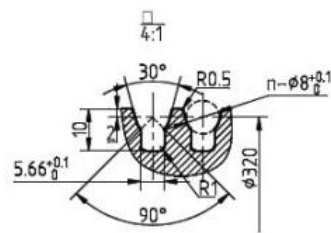

Архангельск (8182)63-90-72
Астана (7172)727-132
Астрахань (8512)99-46-04
Барнаул (3852)73-04-60
Белгород (4722)40-23-64
Брянск (4832)59-03-52
Владивосток (423)249-28-31
Волгоград (844)278-03-48
Вологда (8172)26-41-59
Воронеж (473)204-51-73
Екатеринбург (343)384-55-89

Иваново (4932)77-34-06
Ижевск (3412)26-03-58
Иркутск (395)279-98-46
Казань (843)206-01-48
Калининград (4012)72-03-81
Калуга (4842)92-23-67
Кемерово (3842)65-04-62
Киров (8332)68-02-04
Краснодар (861)203-40-90
Красноярск (391)204-63-61
Курск (4712)77-13-04
Липецк (4742)52-20-81

Магнитогорск (3519)55-03-13
Москва (495)268-04-70
Мурманск (8152)59-64-93
Набережные Челны (8552)20-53-41
Нижний Новгород (831)429-08-12
Новокузнецк (3843)20-46-81
Новосибирск (383)227-86-73
Омск (3812)21-46-40
Орел (4862)44-53-42
Оренбург (3532)37-68-04
Пенза (8412)22-31-16

Пермь (342)205-81-47
Ростов-на-Дону (863)308-18-15
Рязань (4912)46-61-64
Самара (846)206-03-16
Санкт-Петербург (812)309-46-40
Саратов (845)249-38-78
Севастополь (8692)22-31-93
Симферополь (3652)67-13-56
Смоленск (4812)29-41-54
Сочи (862)225-72-31
Ставрополь (8652)20-65-13

Сургут (3462)77-98-35
Тверь (4822)63-31-35
Томск (3822)98-41-53
Тула (4872)74-02-29
Тюмень (3452)66-21-18
Ульяновск (8422)24-23-59
Уфа (347)229-48-12
Хабаровск (4212)92-98-04
Челябинск (351)202-03-61
Череповец (8202)49-02-64
Ярославль (4852)69-52-93

Киргизия (996)312-96-26-47 Казakhstan (772)734-952-31 Таджикистан (992)427-82-92-69

<http://www.privod.nt-rt.ru> || pdv@nt-rt.ru