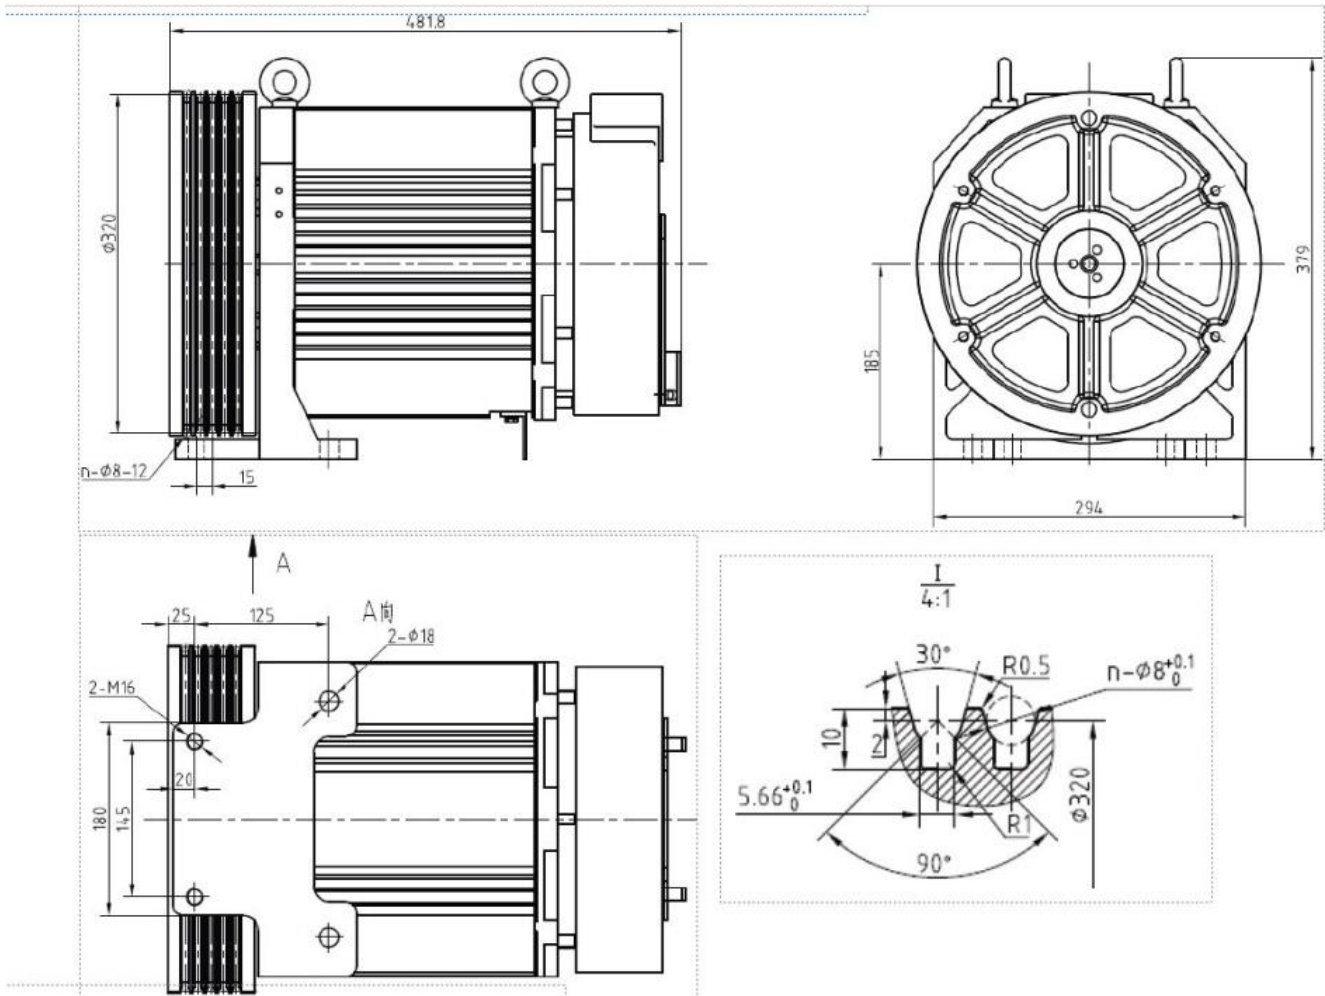

Характеристики	Ед.изм	WTD2-400-1-Д320-ПТ	WTD2-400-1.6-Д320-ПТ
Грузоподъемность	(кг)	450	450
Скорость	(м/с)	1	1,6
Высота подъема	(м)	45	45
Диаметр КВШ	(мм)	320	320
Канат	d(мм)	8	8
	n	4	4
Ток	(А)	7	13
Мощность	(кВт)	2,7	4,8
Частота питания	(Гц)	19,9	31,8
Скорость вращения КВШ	(об/мин)	119	191
Номинальный момент на КВШ	(Нм)	213	240
Подвес		2.:1	2.:1
Профиль канавки		полукруглая с подрезом	полукруглая с подрезом
Редуктор	между осями (мм)	-	-
	передаточное число	-	-
Двигатель	тип	синхронный	синхронный
	число пар полюсов	20	20
Тормоз	момент (Нм)	2x450	2x450
	питание (VDC)	200	200
Масса лебедки	кг	190	190