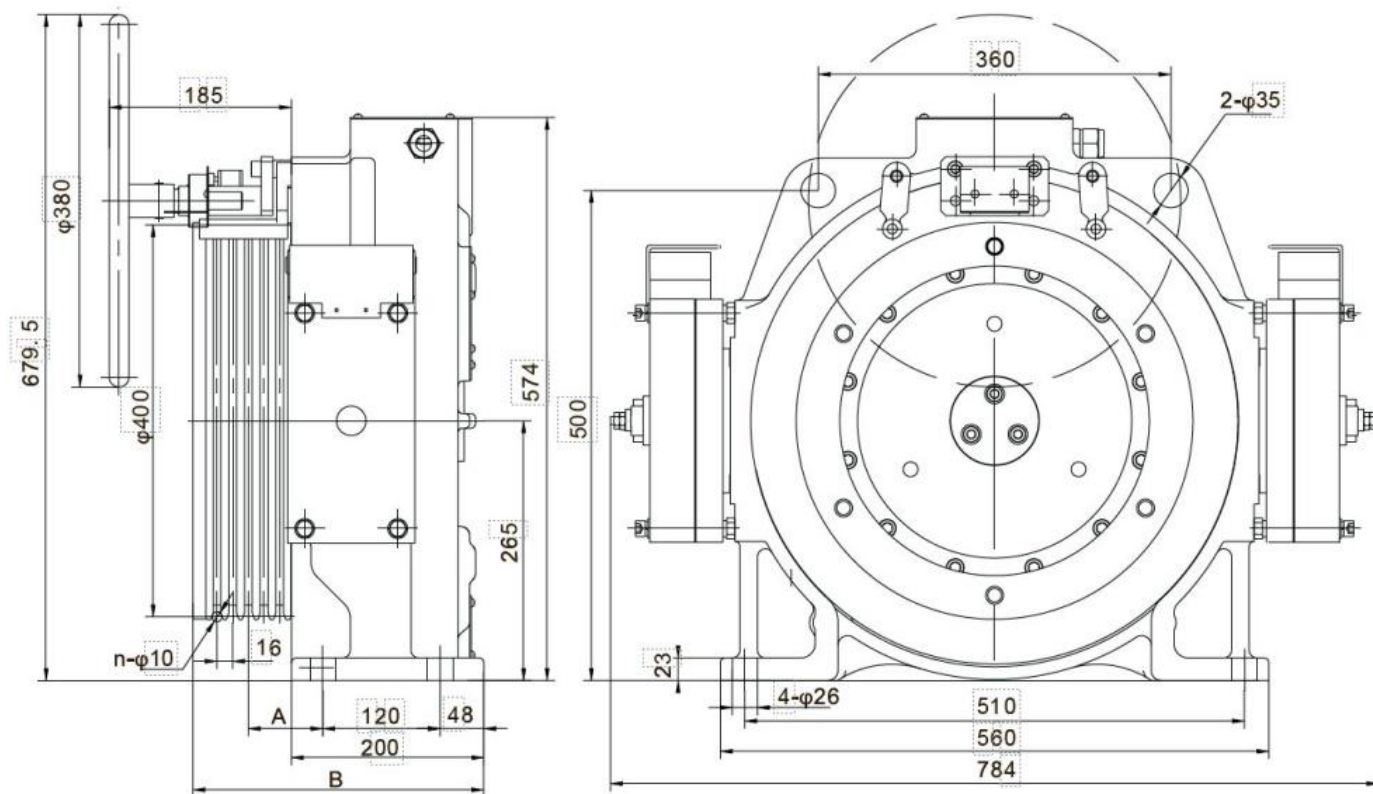

Характеристики	WTD1-630-1-Д400-ПТ	WTD1-630-1.6-Д400-ПТ	WTD1-1000-1-Д400-ПТ	WTD1-1000-1.6-Д400-ПТ
Грузоподъемность (кг)	630	630	1000	1000
Скорость (м/с)	1	1,6	1	1,6
Высота подъема (м)	90	90	90	90
Диаметр КВШ (мм)	400	400	400	400
Канат d(мм)	10	10	10	10
n	4	4	4	4
Ток (А)	10	17	15	25
Мощность (кВт)	4,2	6,7	6,6	10,6
Частота питания (Гц)	23,8	38,3	23,8	38,3
Скорость вращения КВШ (об/мин)	95	153	95	153
Номинальный момент на КВШ (Нм)	420	420	665	665
Подвес	2.:1	2.:1	2.:1	2.:1
Профиль канавки	клиновья с подрезом	клиновья с подрезом	клиновья с подрезом	клиновья с подрезом
Двигатель	синхронный	синхронный	синхронный	синхронный
число пар полюсов	30	30	30	30
Тормоз момент (Нм)	2X450	2X450	2X450	2X450
питание (VDC)	200	200	200	200
Масса лебедки (кг)	270	270	270	270