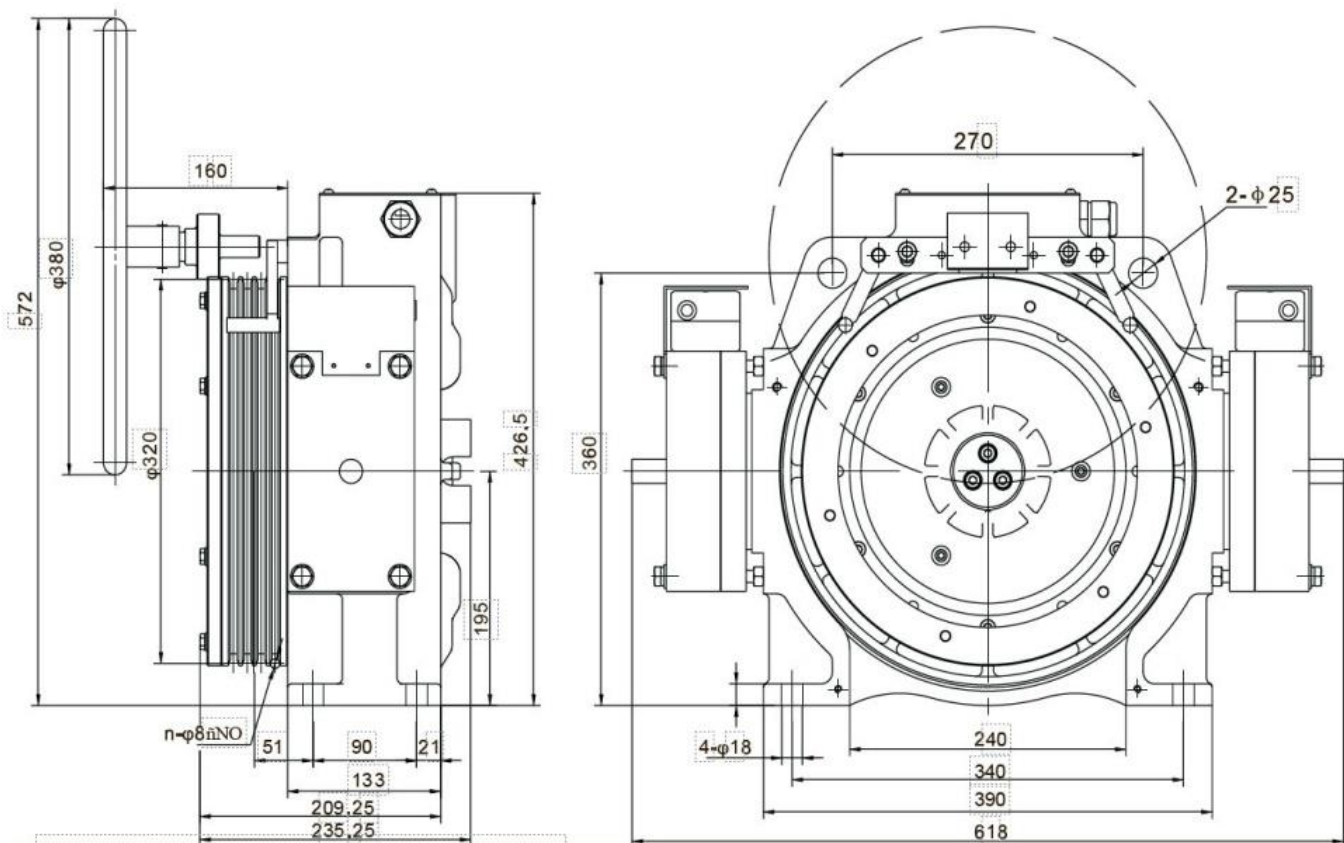

| Характеристики | Ед.изм | WTD1-400-1-Д320-ПТ | WTD1-400-1.6-Д320-ПТ |
|---------------------------|-------------------|---------------------|----------------------|
| Грузоподъемность | (кг) | 450 | 450 |
| Скорость | (м/с) | 1 | 1,6 |
| Высота подъема | (м) | 45 | 70 |
| Диаметр КВШ | (мм) | 320 | 320 |
| Канат | d(мм) | 8 | 8 |
| | n | 4 | 4 |
| Ток | (А) | 9 | 13 |
| Мощность | (кВт) | 3,3 | 4,8 |
| Частота питания | (Гц) | 19,9 | 31,8 |
| Скорость вращения КВШ | (об/мин) | 119 | 191 |
| Номинальный момент на КВШ | (Нм) | 270 | 270 |
| Подвес | | 2.:1 | 2.:1 |
| Профиль канавки | | клиновья с подрезом | клиновья с подрезом |
| Двигатель | тип | синхронный | синхронный |
| | число пар полюсов | 20 | 20 |
| Тормоз | момент (Нм) | 2x350 | 2x350 |
| | питание (VDC) | 200 | 200 |
| Масса лебедки | кг | 130 | 130 |